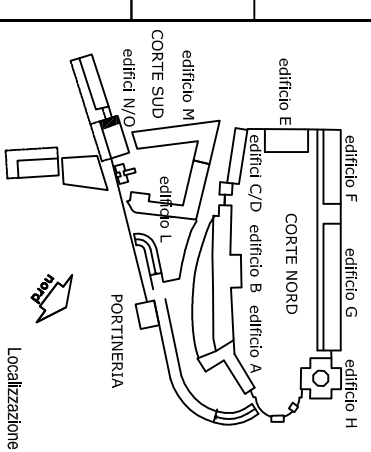

Borgo Bagnolo

Via Luigi Calabresi 1/4/9

San Donato Milanese (MI)

Appartamento N5 - scala 1:100

Corte Nord - Piano primo - sottotetto

MQ 85,28 APPARTAMENTO
MQ 4,95 BALCONI
MQ 4,39 CANTINA/PARTI COM.
MQ 92,14 COMMERCIALI

La presente planimetria è puramente indicativa e non costituisce elemento contrattuale o di misura