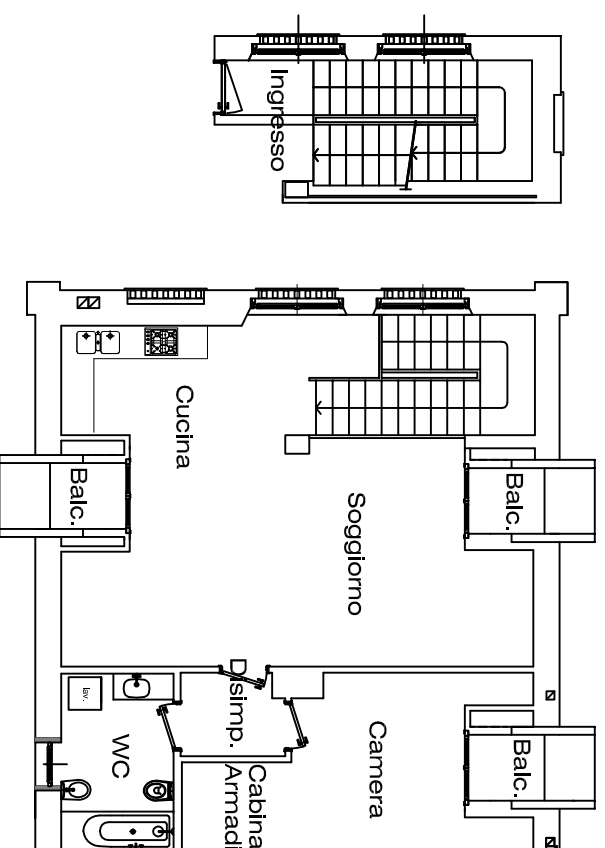

Borgo Bagnolo

Via Luigi Calabresi 1/4/9

San Donato Milanese (MI)

Appartamento N5 - scala 1:100

Corte Nord - Piano primo - sottotetto

MQ 85,28 APPARTAMENTO
MQ 4,95 BALCONI
MQ 4,39 CANTINA/PARTI COM.
MQ 92,14 COMMERCIALI

La presente planimetria è puramente indicativa e non costituisce elemento contrattuale o di misura