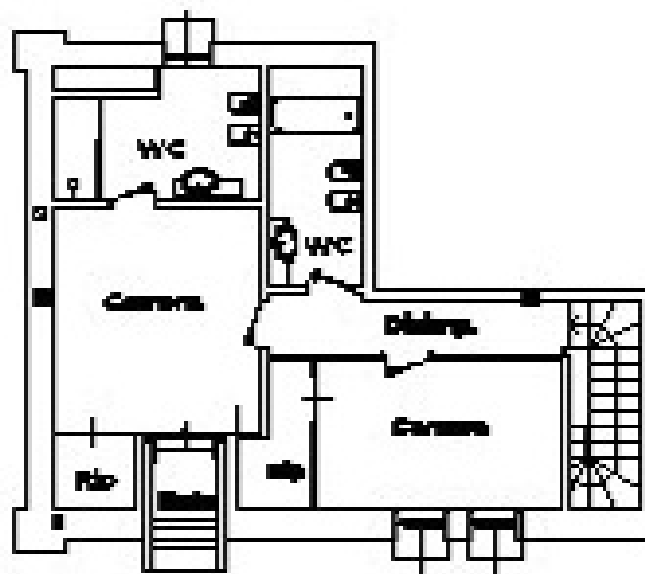

Borgo Bagnob

Via Luigi Calabresi 1/49
San Donato Milanese (MI)

Appartamento G2 - scala 1:100

Corte Nord - Piano primo - isolotto

MQ 11,14 APPARTAMENTO

MQ 1,34 BALCONI

MQ 4,48 SOTTERRANEI COL.

MQ 10,24 COMMERCIALI

La presente planimetria è pensata in scala e non contiene elementi costruttivi e di misura.