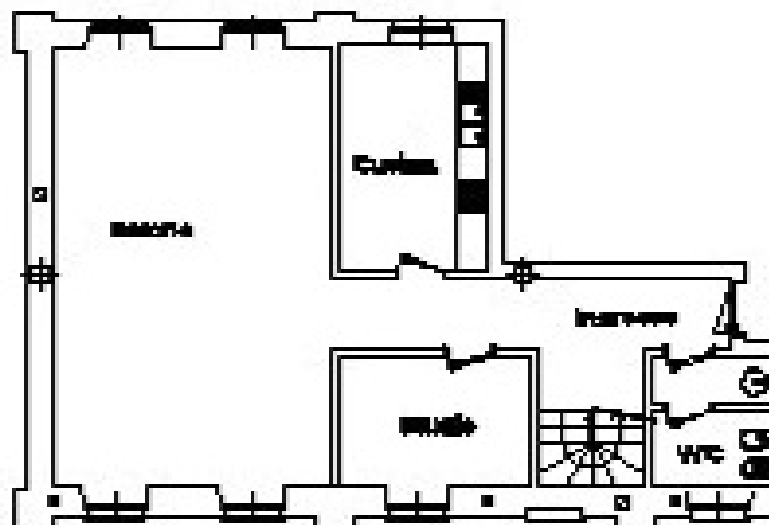

Borgo Bagnob

Via Luigi Calabresi 1/49
San Donato Milanese (MI)

Appartamento G2 - scala 1:100

Corte Nord - Piano primo - isolotto

MQ 11,14 APPARTAMENTO

MQ 1,34 BALCONI

MQ 4,48 SOTTERRANEI COL.

MQ 10,24 COMMERCIALI

La presente planimetria è pensata in scala e non contiene elementi costruttivi e di misura.