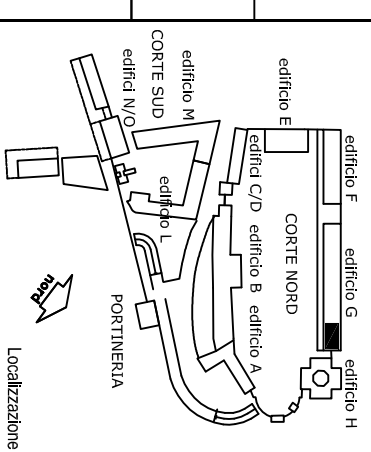

# Borgo Bagnolo

Via Luigi Calabresi 1/4/9

San Donato Milanese (MI)

Appartamento G12 - scala 1:100

Corte Nord - Piano terra

MQ 125,89 APPARTAMENTO  
MQ 349,00 GIARDINO  
MQ 7,17 CANTINA/PARTI COM.  
MQ 150,50 COMMERCIALI

La presente planimetria è puramente indicativa e non costituisce elemento contrattuale o di misura