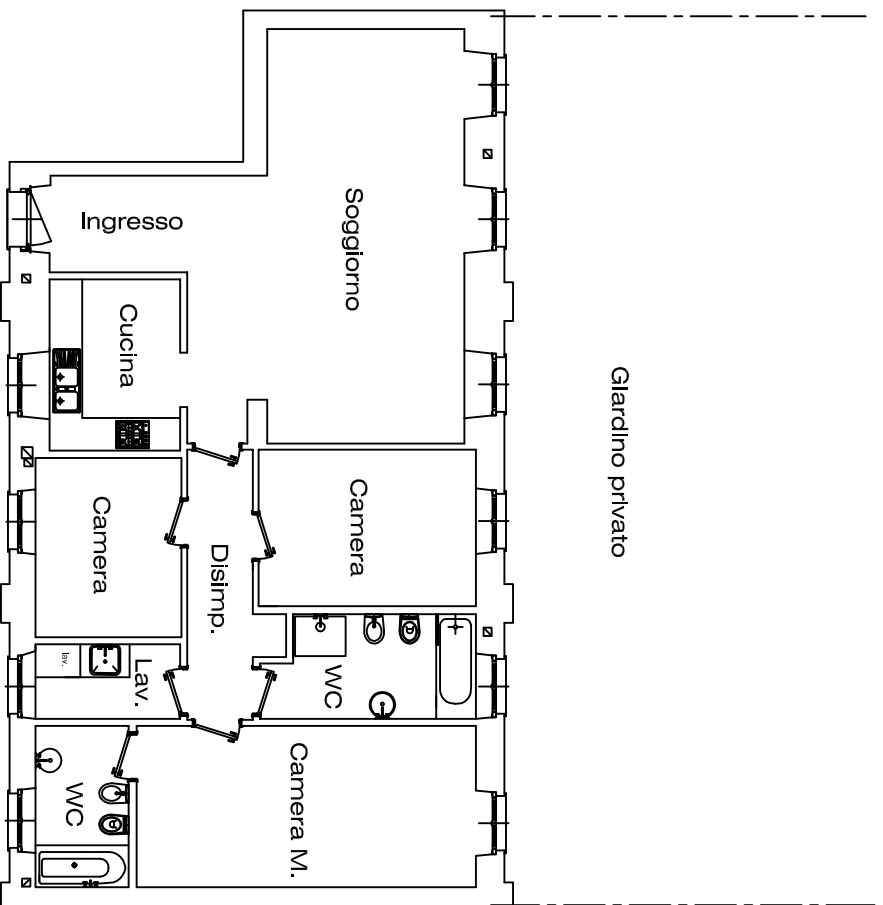

# Borgo Bagnolo

Via Luigi Calabresi 1/4/9

San Donato Milanese (MI)

Appartamento G12 - scala 1:100

Corte Nord - Piano terra

MQ 125,89 APPARTAMENTO  
MQ 349,00 GIARDINO  
MQ 7,17 CANTINA/PARTI COM.  
MQ 150,50 COMMERCIALI

La presente planimetria è puramente indicativa e non costituisce elemento contrattuale o di misura