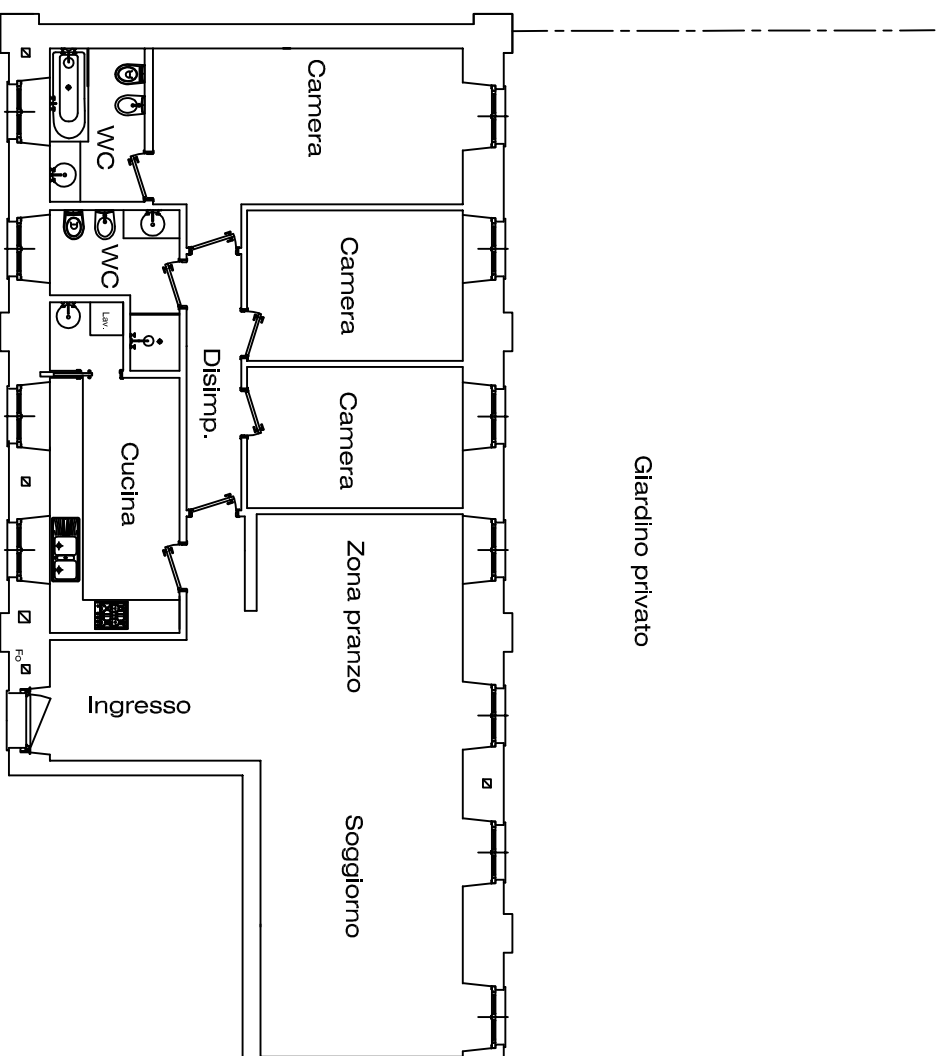

# Borgo Bagnolo

Via Luigi Calabresi 1/4/9

San Donato Milanese (MI)

Appartamento G1 - scala 1:100

Corte Nord - Piano terra

MQ 132,98 APPARTAMENTO  
MQ 305,00 GIARDINO  
MQ 7,41 CANTINA/PARTI COM.  
MQ 155,64 COMMERCIALI

La presente planimetria è puramente indicativa e non costituisce elemento contrattuale o di misura