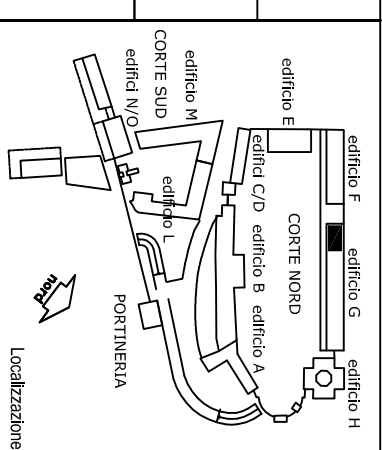

# Borgo Bagnolo

Via Luigi Calabresi 1/4/9

San Donato Milanese (MI)

Appartamento G1 - scala 1:100

Corte Nord - Piano terra

MQ 132,98 APPARTAMENTO  
MQ 305,00 GIARDINO  
MQ 7,41 CANTINA/PARTI COM.  
MQ 155,64 COMMERCIALI

La presente planimetria è puramente indicativa e non costituisce elemento contrattuale o di misura