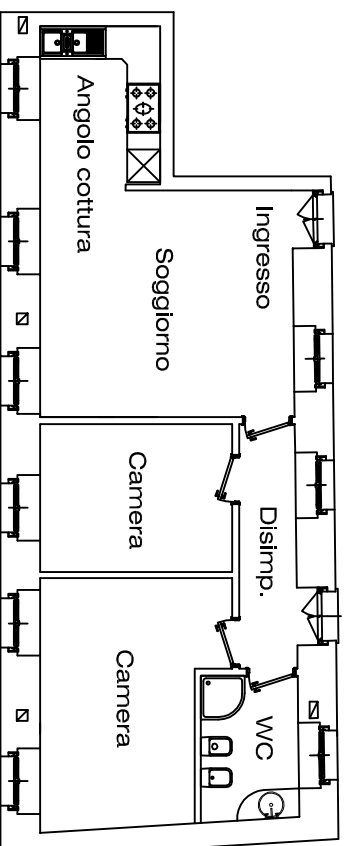

# Borgo Bagnolo

Via Luigi Calabresi 1/4/9

San Donato Milanese (MI)

Appartamento D2-D3 - scala 1:100

Corte Nord - Piano terra

MQ 68,51 APPARTAMENTO

MQ 3,43 CANTINA/PARTI COM.

MQ 71,94 COMMERCIALI

La presente planimetria è puramente indicativa e non costituisce elemento contrattuale o di misura