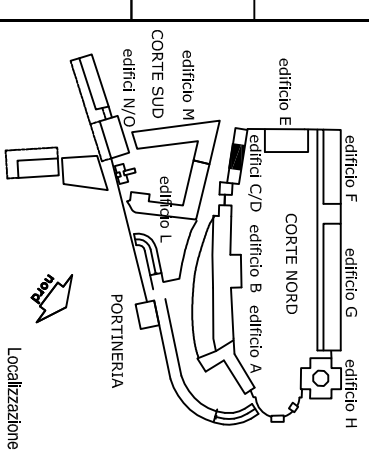

# Borgo Bagnolo

Via Luigi Calabresi 1/4/9

San Donato Milanese (MI)

Appartamento D2-D3 - scala 1:100

Corte Nord - Piano terra

MQ 68,51 APPARTAMENTO

MQ 3,43 CANTINA/PARTI COM.

MQ 71,94 COMMERCIALI

La presente planimetria è puramente indicativa e non costituisce elemento contrattuale o di misura