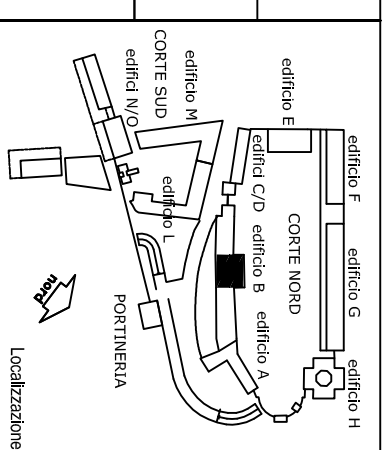

Borgo Bagnolo

Via Luigi Calabresi 1/49
San Donato Milanese (MI)

Appartamento B3 BIS - scala 1:100

Corte Nord - Piano interrato - terra - primo

MQ 224,21 APPARTAMENTO
MQ 59,00 TAVERNA
MQ 12,18 CANTINA/PARTI COM.
MQ 255,87 COMMERCIALI

La presente planimetria è puramente indicativa e non costituisce elemento contrattuale o di misura