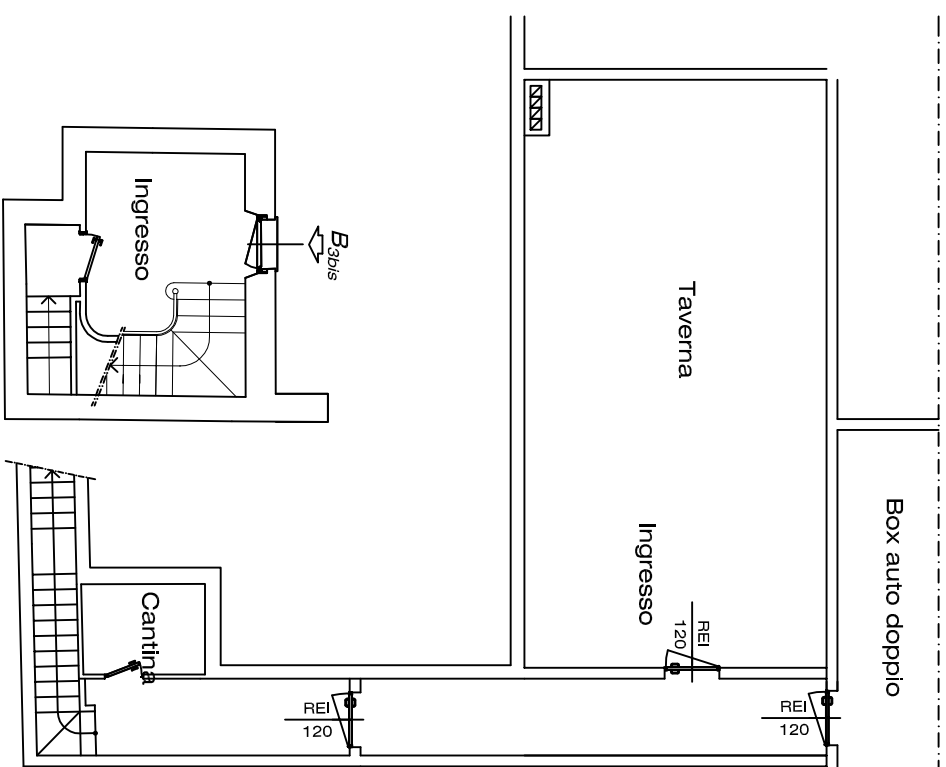

Borgo Bagnolo

Via Luigi Calabresi 1/49
San Donato Milanese (MI)

Appartamento B3 BIS - scala 1:100

Corte Nord - Piano interrato - terra - primo

MQ 224,21 APPARTAMENTO
MQ 59,00 TAVERNA
MQ 12,18 CANTINA/PARTI COM.
MQ 255,87 COMMERCIALI

La presente planimetria è puramente indicativa e non costituisce elemento contrattuale o di misura