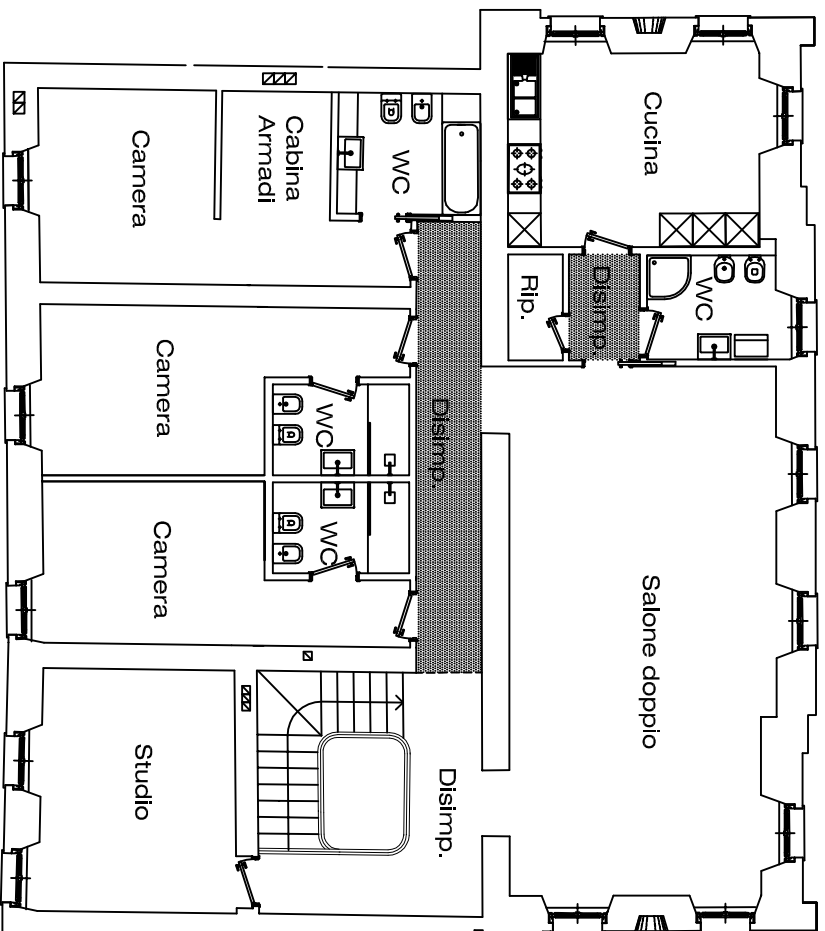

Borgo Bagnolo

Via Luigi Calabresi 1/49
San Donato Milanese (MI)

Appartamento B3 BIS - scala 1:100

Corte Nord - Piano interrato - terra - primo

MQ 224,21 APPARTAMENTO
MQ 59,00 TAVERNA
MQ 12,18 CANTINA/PARTI COM.
MQ 255,87 COMMERCIALI

La presente planimetria è puramente indicativa e non costituisce elemento contrattuale o di misura