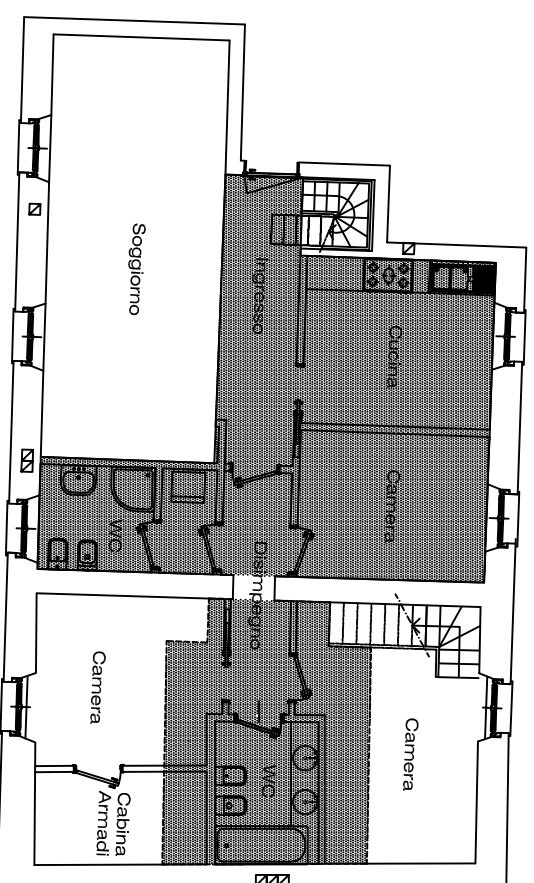

Borgo Bagnolo

Via Luigi Calabresi 1/49
San Donato Milanese (MI)

Appartamento B2 bis - scala 1:100

Corte Nord - Piano primo

MQ 120,21 APPARTAMENTO
MQ 56,00 SOPPALCO
MQ 6,85 CANTINA/PARTI COM.
MQ 143,86 COMMERCIALI

La presente planimetria è puramente indicativa e non costituisce elemento contrattuale o di misura