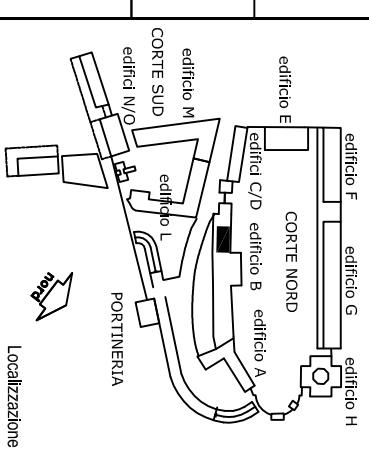

Borgo Bagnolo

Via Luigi Calabresi 1/49
San Donato Milanese (MI)

Appartamento B2 bis - scala 1:100

Corte Nord - Piano primo

MQ 120,21 APPARTAMENTO
MQ 56,00 SOPPALCO
MQ 6,85 CANTINA/PARTI COM.
MQ 143,86 COMMERCIALI

La presente planimetria è puramente indicativa e non costituisce elemento contrattuale o di misura