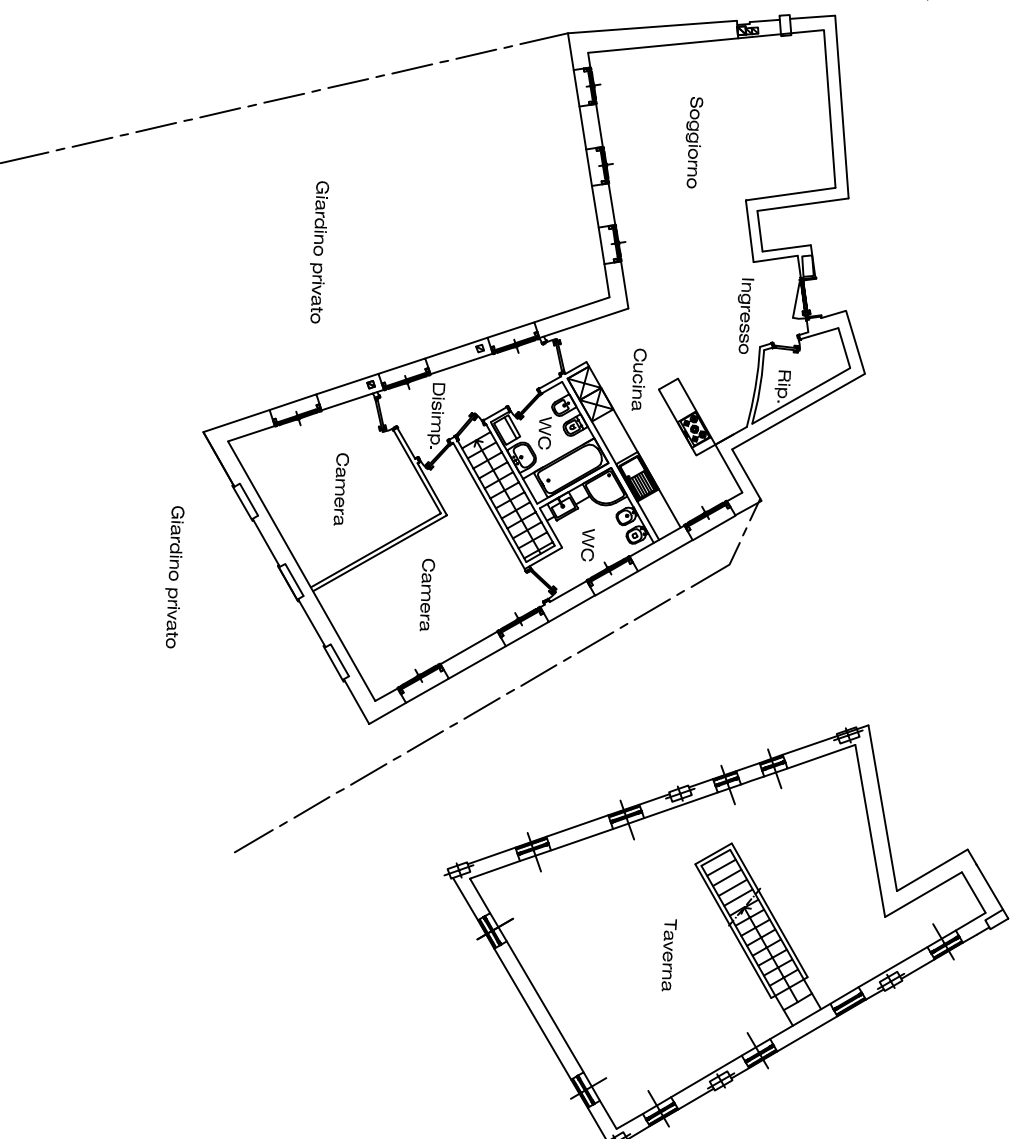

Borgo Bagnolo

Via Luigi Calabresi 1/49
San Donato Milanese (MI)

Appartamento A2 - scala 1:100

Corte Nord - Piano interrato - terra

MQ 119,14 APPARTAMENTO

MQ 57,30 TAVERNA

MQ 225,00 GIARDINO

MQ 7,46 CANTINA/PARTI COM.

MQ 156,76 COMMERCIALI

La presente planimetria è puramente indicativa e non costituisce elemento contrattuale o di misura