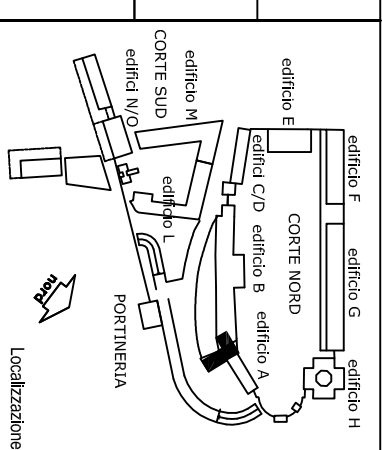

Borgo Bagnolo

Via Luigi Calabresi 1/49
San Donato Milanese (MI)

Appartamento A2 - scala 1:100

Corte Nord - Piano interrato - terra

MQ 119,14 APPARTAMENTO

MQ 57,30 TAVERNA

MQ 225,00 GIARDINO

MQ 7,46 CANTINA/PARTI COM.

MQ 156,76 COMMERCIALI

La presente planimetria è puramente indicativa e non costituisce elemento contrattuale o di misura