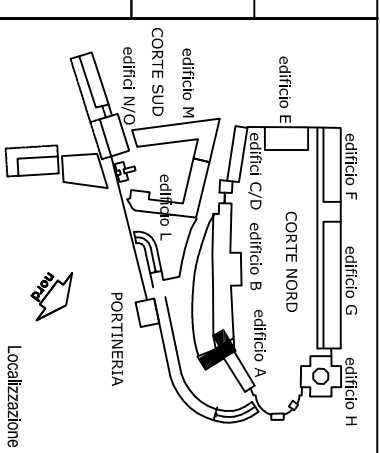

# Borgo Bagnolo

Via Luigi Calabresi 1/49  
San Donato Milanese (MI)

Appartamento A2 bis - scala 1:100

Corte Nord - Piano terra - primo

PIANO TERRA

PIANO PRIMO

MQ 154,00 APPARTAMENTO  
MQ 7,70 CANTINA/PARTI COM.  
MQ 161,70 COMMERCIALI