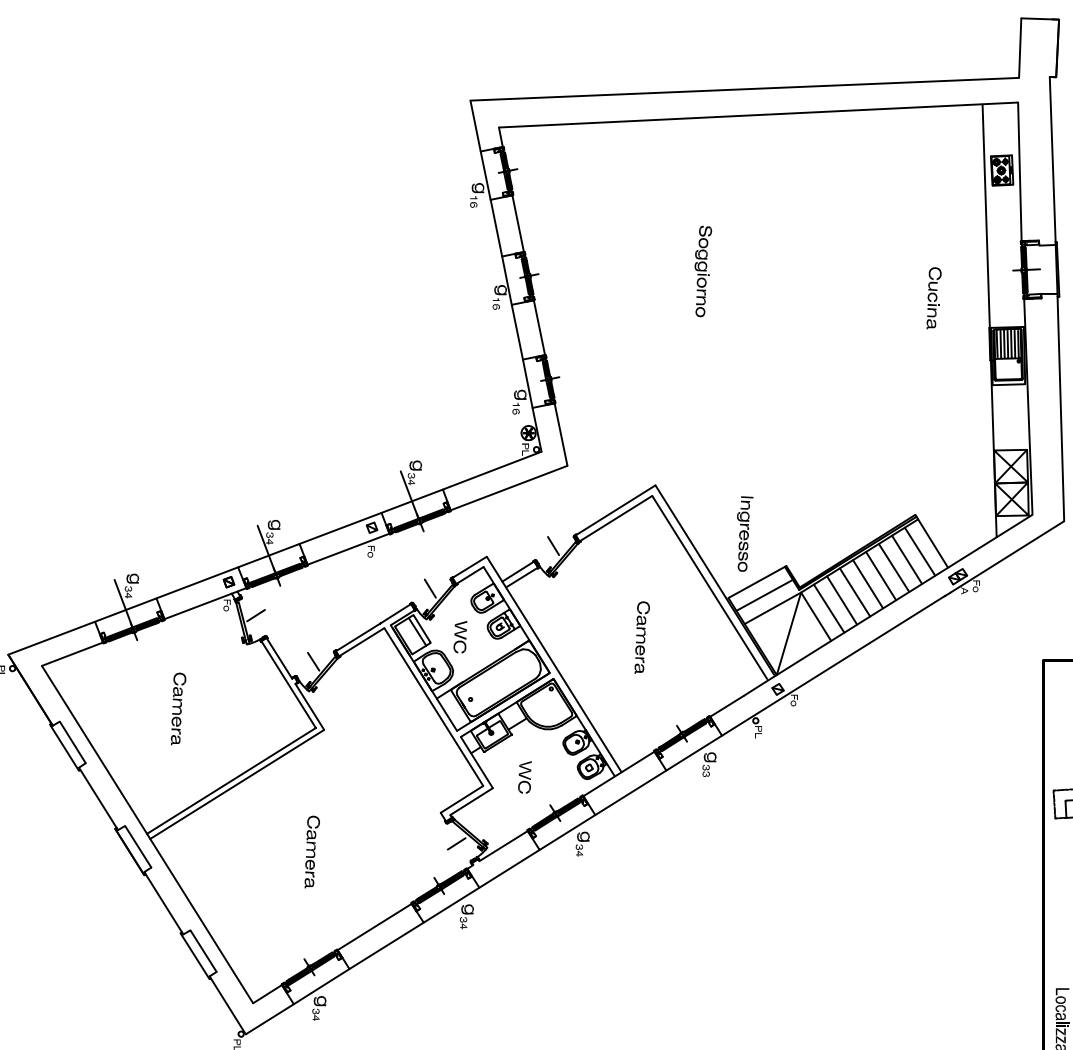

# Borgo Bagnolo

Via Luigi Calabresi 1/49  
San Donato Milanese (MI)

Appartamento A2 bis - scala 1:100

Corte Nord - Piano terra - primo

PIANO TERRA

PIANO PRIMO

MQ 154,00 APPARTAMENTO  
MQ 7,70 CANTINA/PARTI COM.  
MQ 161,70 COMMERCIALI